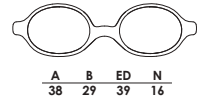

LONGUEUR DE BRANCHES

95 mm